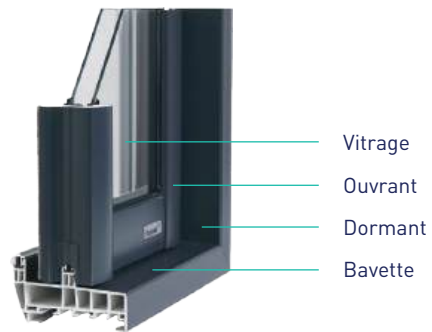

LES FENÊTRES PVC

Un choix sans compromis.

La fenêtre en PVC est un excellent choix pour vos nouvelles fenêtres. Parfaitement isolante, elle est le type de fenêtre le plus installé de nos jours dans les maisons.

LA COMPOSITION

LES AVANTAGES

Excellent rapport
qualité/prix

Performance
thermique

Économie circulaire

Large choix
de formes

Garantie

Performance
acoustique

LES COLORIS

Palette RAL*

NOS PARTENAIRES

BOUVET

**MENUISIER
CONSEIL**