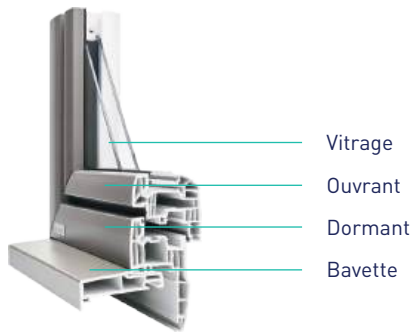

LES FENÊTRES PVC

Un choix sans compromis.

La fenêtre en PVC est un excellent choix pour vos nouvelles fenêtres. Parfaitement isolante, elle est le type de fenêtre le plus installé de nos jours dans les maisons.

LA COMPOSITION

LES AVANTAGES

Excellent rapport
qualité/prix

Performance
thermique

Économie circulaire

Large choix
de formes

Garantie

Performance
acoustique

LES COLORIS

Palette RAL*

NOS PARTENAIRES

BOUVET

**MENUISIER
CONSEIL**